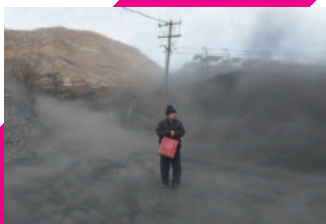

PROJEKTZEIT

Fotoausstellung
Neue Projekte von
Fotografen des
Pixelprojekt_Ruhrgebiet
28. November 2014 bis
21. Februar 2015
Wissenschaftspark
Gelsenkirchen
Mo bis Fr 6-19 Uhr
Sa 7.30-17 Uhr

Das 21. Jahrhundert wird nicht zu Unrecht als das Jahrhundert der Projekte bezeichnet. Und auch Fotografen sind immer wieder und zum Teil parallel mit verschiedenen Projekten beschäftigt. Diese entstehen häufig parallel zu Auftragsarbeiten. Der Unterschied zu den Aufträgen besteht meist darin, dass allein der Fotograf oder eine Fotografengruppe für das Projekt verantwortlich ist. So können Fotoarbeiten entstehen, die in Art und Inhalt zuvor nicht denkbar oder vorstellbar gewesen wären. Viele dieser Projekte aus dem In- und Ausland zielen auf Veränderung, andere entstehen scheinbar spielerisch.

- Bernd Arnold - Black East Wild West
- Benito Barajas - In einer neuen Welt
- Roland Berger & Peter Lück - In Between
- Thomas Bocian - Mythos Wald
- Sabine Bungert & Stefan Dolfen - The Mythological City - Signs & Structures
- Norbert Enker - Der deutsche Märchenwald
- Susan Feind - Aus der Serie Huhn
- Ralf Grosseck - Schaufenster
- Antje Hoefer - Fragmente
- Dorothee Hörstgen - Wort an Bild
- Ursula Kaufmann - Landschaften in Bewegung der Ben J. Riepe Kompanie

- David Klammer - Wacken Open Hair
- Carsten Klein - Sahara
- Dirk Krüll - Kohle Abbau in China
- Daniel Müller Jansen - Overexposed
- Tomas Riehle - Rheinbrücken
- Rainer Schlautmann - Otto Piene - Sky Art
- Georg Schreiber - Auslassungen
- Frank Schultze - Wenn die Erinnerung tanzen geht - zu Besuch in einem Cafe für Shoah Überlebende
- Guntram Walter - Emotion
- Ralf-Dieter Wewel - Dreaming about a blue sky

Zur Eröffnung der Ausstellung laden wir Sie und Ihre Freunde am
Freitag, den 28. November 2014,
um 19 Uhr
herzlich ein.